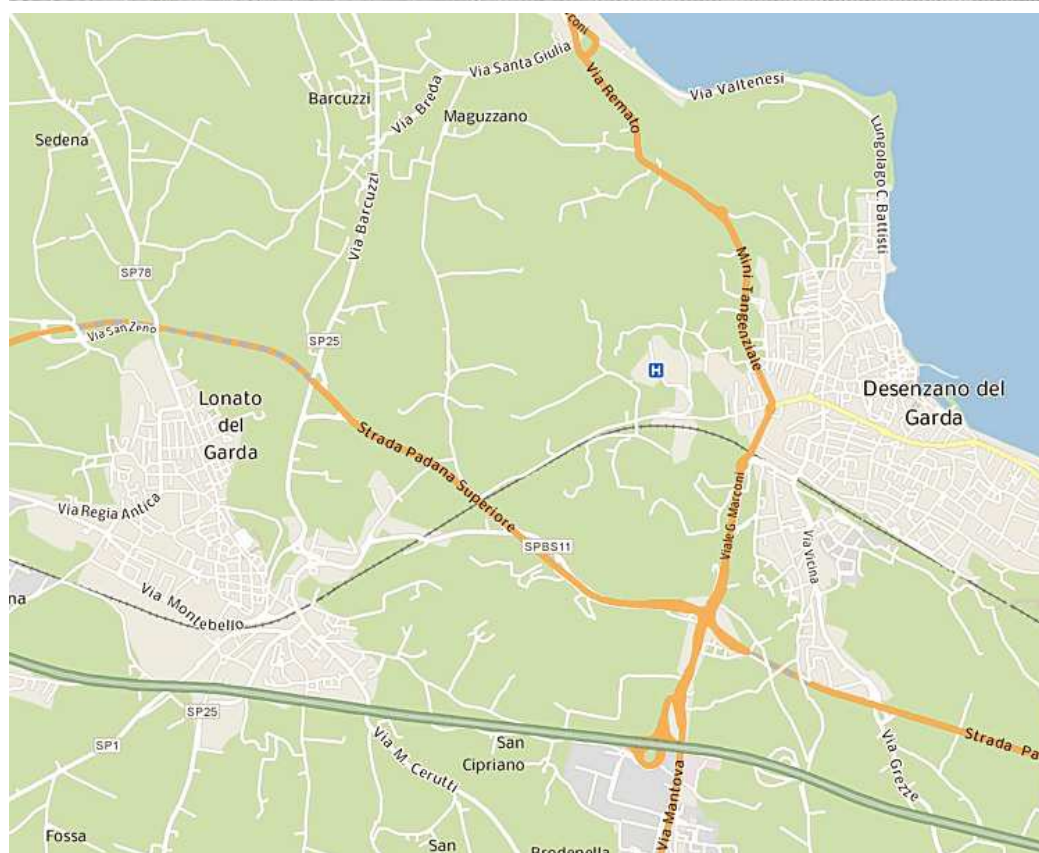

VILLA | LAGO DI GARDA

CONNESSIONE E PRIVACY. UN RARO EQUILIBRIO.

POSIZIONE STRATEGICA

A SOLI 8 MINUTI DALL'USCITA A4 DESENZANO (7,1 KM)

DESENZANO - BRESCIA 25 KM

DESENZANO - VERONA 40 KM

PRESTIGIO E PERSONALITA'. UN BINOMIO PERFETTO